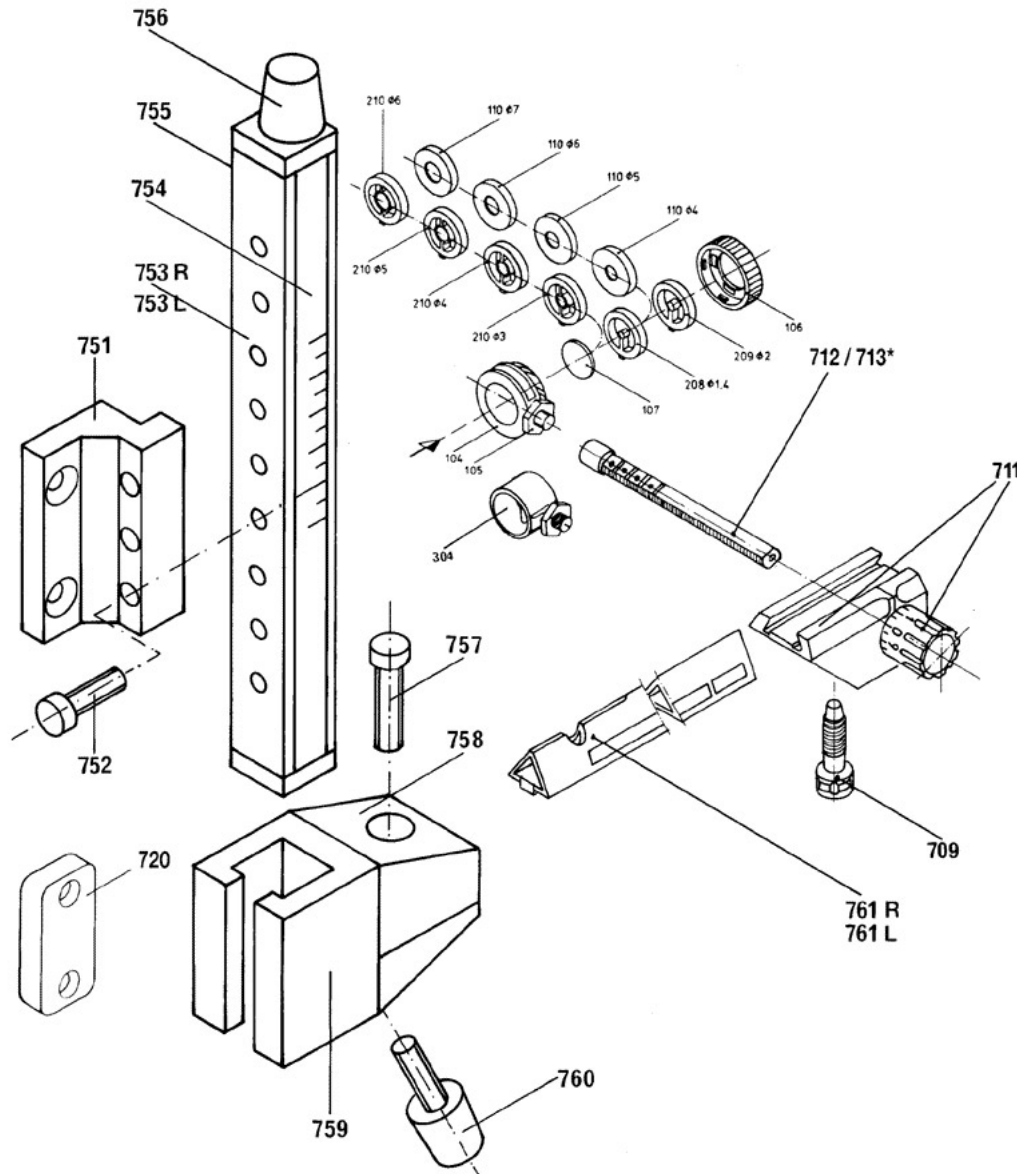

AGF-Safari

- AGF- 709 Festellschraube für 711
- AGF- 711 Schlitten komplett ohne Korntunnel
- AGF- 712 Korntunnelachse
- AGF- 713 Korntunnelachse 5/32", nur für Scope
- AGF- 720 Trägerplatte speziell inkl. 2 Schrauben 3/16"
- AGF- 725 Schlüssel SW3
- AGF- 751 Trägerplatte standard
- AGF- 752 Montageschraube M4x18
- AGF- 753R Führung mit Spindel und Skala RH
- AGF- 753L Führung mit Spindel und Skala LH
- AGF- 754 Skala
- AGF- 755 Schreibstreifen
- AGF- 756 Drehknopf
- AGF- 757 Schraube mit Mutter M5x22
- AGF- 758 Nase für 759
- AGF- 759 Block inkl. 758
- AGF- 760 Festellschraube
- AGF- 761R Ausleger RH
- AGF- 761L Ausleger LH
- AGF- 304 Korntunnel, klein, inkl. Mutter
- AGF- 104 Korntunnel
- AGF- 105 Mutter
- AGF- 106 Korntunnelring
- AGF- 107 Gelbfilter
- AGF- 208 Korneinsatz ϕ 1.4
- AGF- 209 Korneinsatz ϕ 2.0
- AGF- 110 Diopterblenden ϕ 4/5/6/7
- AGF- 210 Ringblenden ϕ 3/4/5/6
- AGF- 115 Holzschraube kurz
- AGF- 116 Metallschraube kurz
- AGF- 229 Metallschraube englisch 3/16"
- AGF- 770 Unterlagsplatte speziell für OK
- AGF- 753 U Metallplättchen unten inkl. Schraube
- AGF- 756 A Kugel und Feder